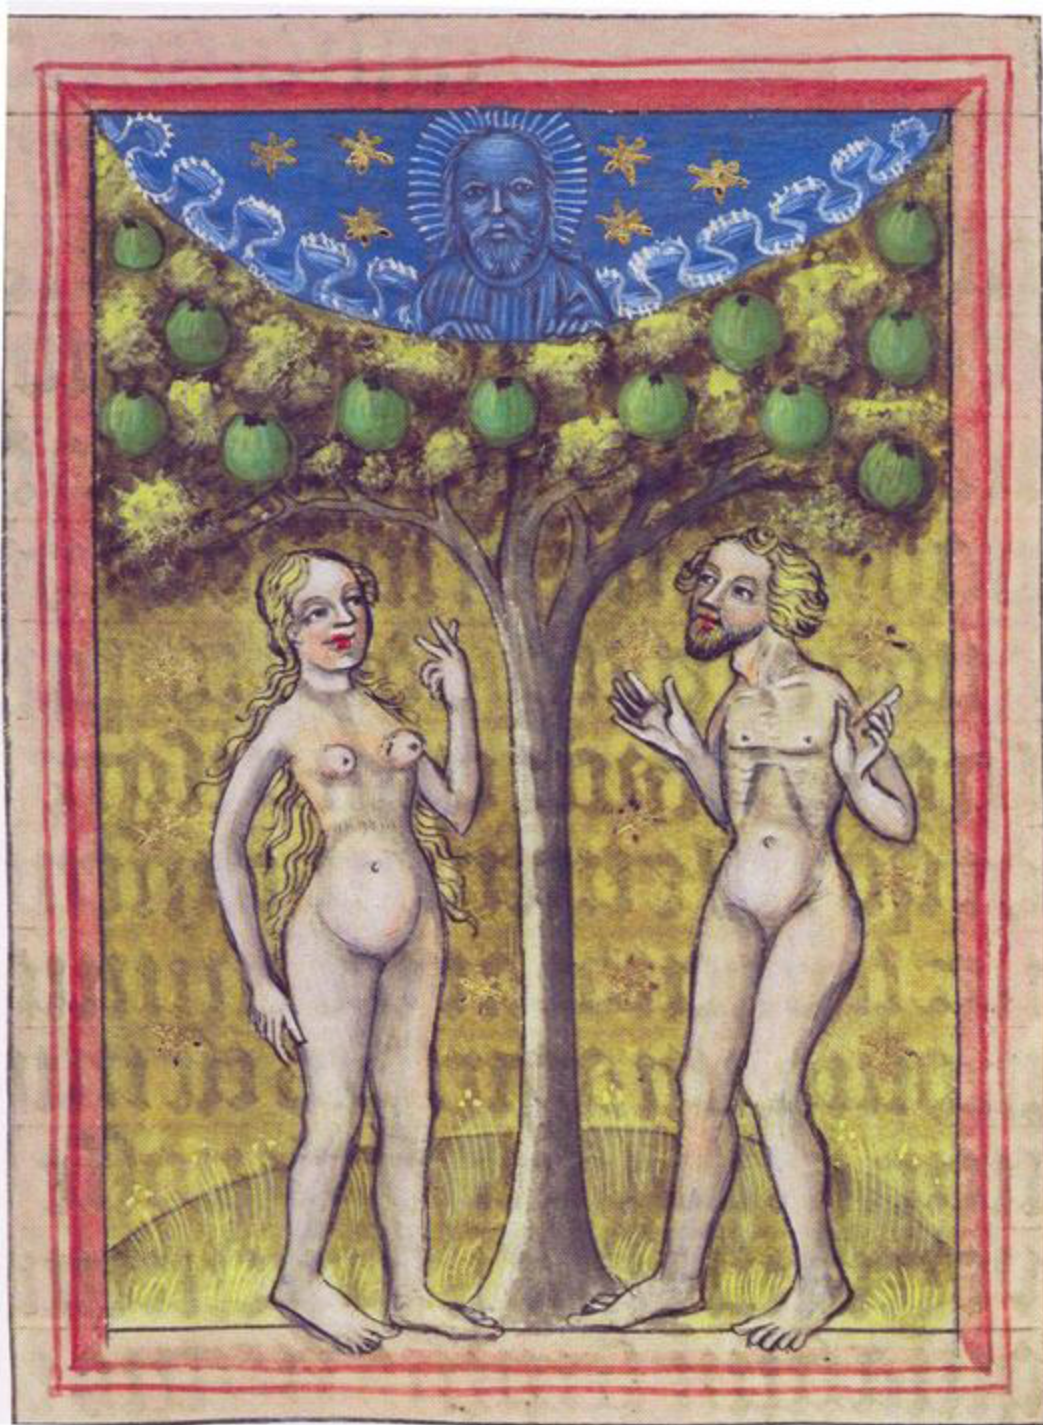

**D**ieu le souverain  
 comencans est  
 lumiere parfaite.  
 en quoy toutes  
 choses visibles et  
 invisibles passées presentes et ad-

mouvement dur. Et saches q  
 dieu est sa parole et sa parole est  
 dieu. Et est ceste parole complice  
 et parfaite par m. souverainnes  
 dignites sans lesquelles dignites  
 la parole dieu cest a dire la deite